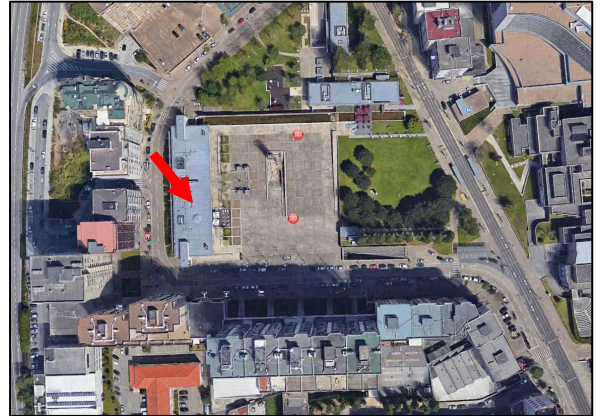

PLANTA DE LOCALIZAÇÃO  
 Escala 1:10000

GPS  
 41°14'3.03"N  
 8°37'32.64"W

Empreendimento PARQUE CENTRAL  
 Local RUA SIMÃO BOLÍVAR  
 Freguesia CIDADE DA MAIA

Artigo Matricial Urbano Nº ----  
 Frações E e F  
 Área 92,20 m<sup>2</sup> + 55,39 m<sup>2</sup>  
 Estado Actual -

Usuário -

Observação ESTABELECIMENTO COMERCIAL

FOTO DA FRACÇÃO

PLANTA DA FRACÇÃO  
 Escala 1:200